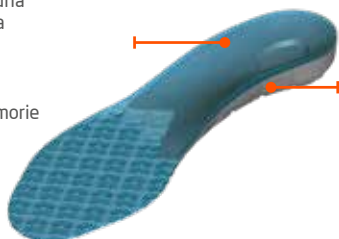

TALPBETÉTEK BRANTURI

RAKTÁRKÉSZLETEN

DISPONIBIL ÎN STOC

KÉNYELEM MINDEN LÁBNAK.

PENTRU FIECARE PICIOR, CONFORTUL PROPRIU.

MILYEN MORFOTÍPUSÚ A LÁBA? CE MORFOTIP EȘTI TU?

X Static® szövetfelület ezüstsálakat tartalmazó fonalakkal és **HeiQ Pure SPQR®** antibakteriális anyagokkal valamint szagsemlegesítővel.

Suprafață din material textil cu **X Static®** fire care conțin fibre de argint și **HeiQ Pure SPQR®** antibacteriană. și de tratare a mirosurilor.

DOUBLE SOFTNESS TECHNOLOGIA TEHNOLOGIA DOUBLE SOFTNESS

A memória hatású puha réteg enyhíti a talpra ható nyomást.

Un strat moale cu memorie efect de atenuare presiune plantară.

Nagy sűrűségű réteg, amely a sarkat megtartja, stabilizálva a lábat; a morfotípushoz igazítva (alacsony/közepes/magas) alátámasztást ad a boltozatnak.

Un strat de înaltă densitate care fixează călcăiul în cavitate și stabilizează piciorul, oferind în același timp un sprijin adecvat arcului asupra morfotipului individului (scazut mediu ridicat).

A talpbetét tökéletesen alkalmazkodik minden lábfej ívéhez, a személyre szabott komfortérzet érdekében.

Brantul se adapteaza perfect la curbele fiecăruia picior pentru un sentiment de confort personalizat.

Dry'n Air®
SCAN&FIT RECORD

S&FLR
Sizes:
34-49

S&FMR
Sizes:
34-49

S&FHR
Sizes:
34-49

Dry'n Air®
SCAN&FIT OMNIA

S&FLO
Sizes:
35-50

S&FMO
Sizes:
35-50

S&FHO
Sizes:
35-50