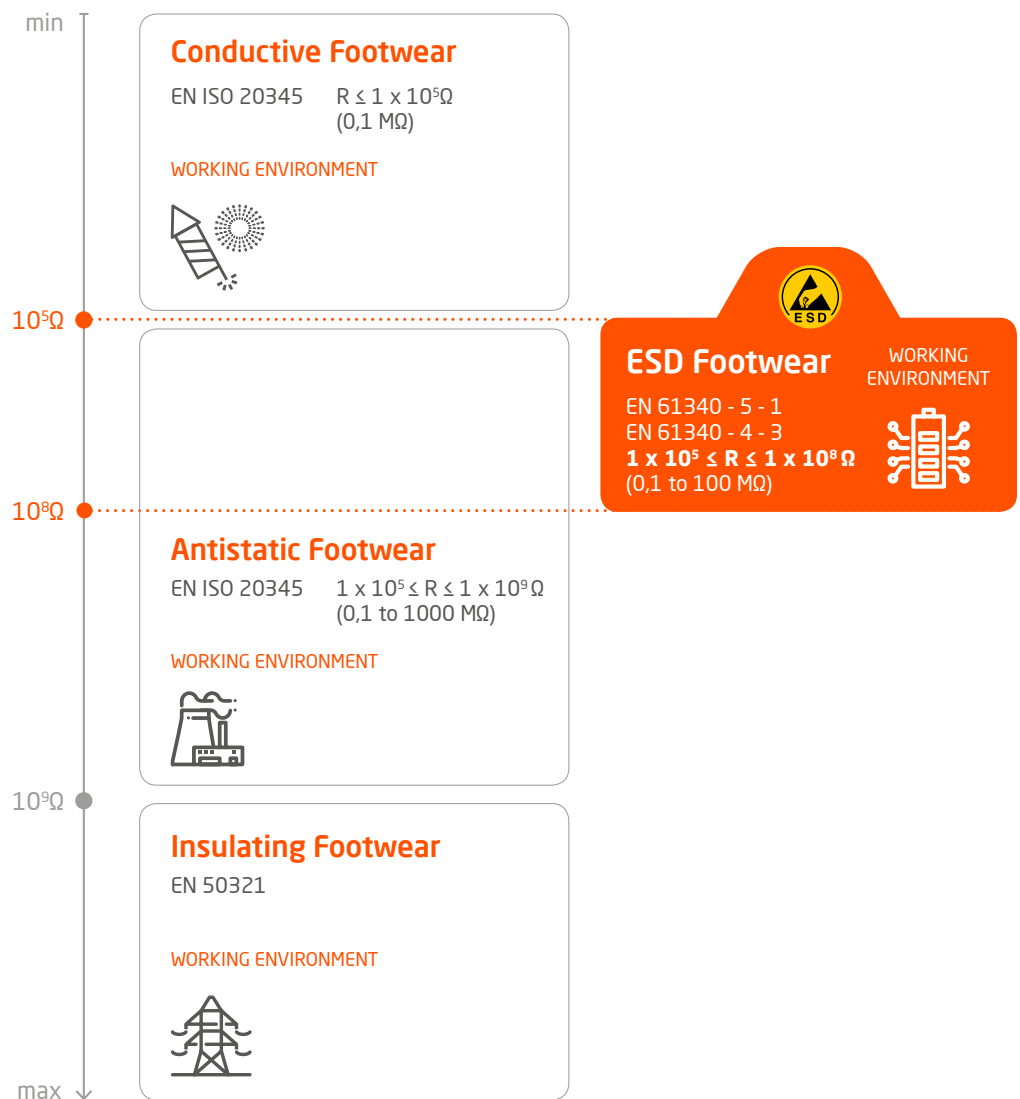

Space Cap

ELLENÁLLÁS ÉS VÉDELEM

AZ ELEKTROSTATIKUS JELENSÉGEKKEL SZEMBEN.

RESISTANCE AND PROTECTION

ÎMPOTRIVA FENOMENELOR ELECTROSTATICE.

ESD TECHNOLOGY

SAFETY STANDARD KÖVETELMÉNYEK / CERINȚE PRIVIND STANDARDELE DE SIGURANȚĂ